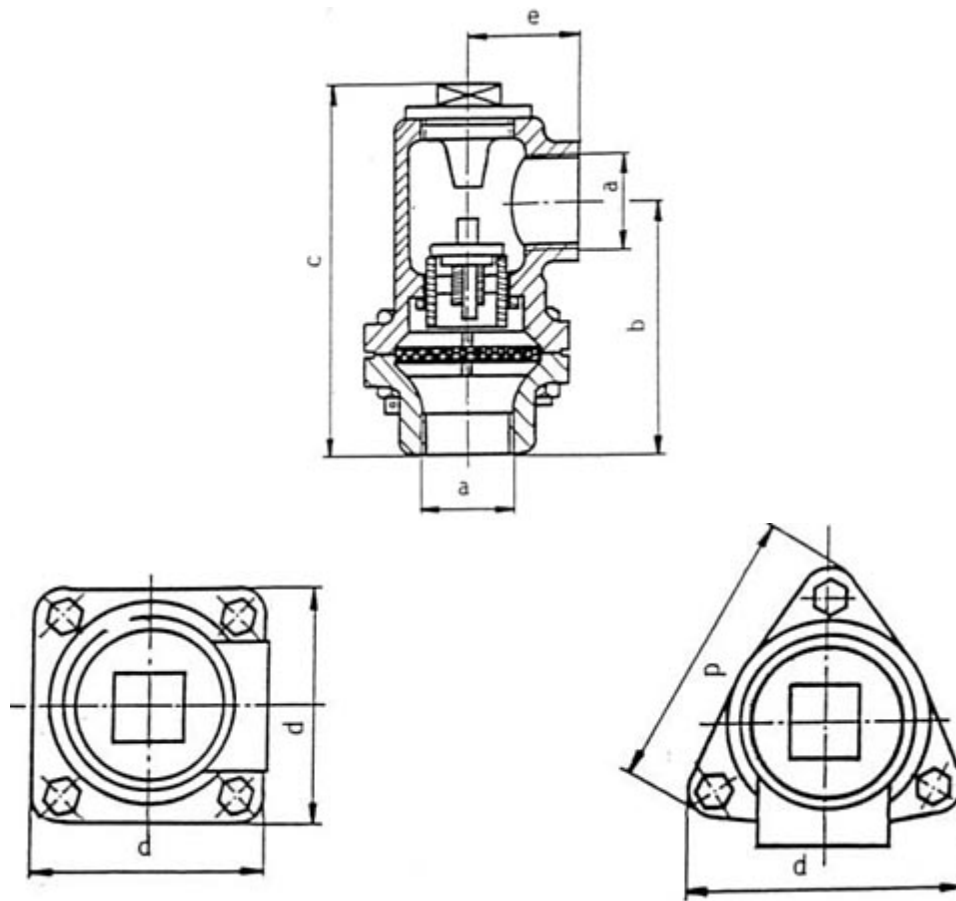

**Eckrückschlagventil Type EV
aus Grauguss gemufft**

TYP	DN	b	c	d	e
FR	DN 32 (R 5/4")	127	180	115	52
FR	DN 40 (R 6/4")	147	217	128	55
FR	DN 50 (R 2")	155	217	135	60